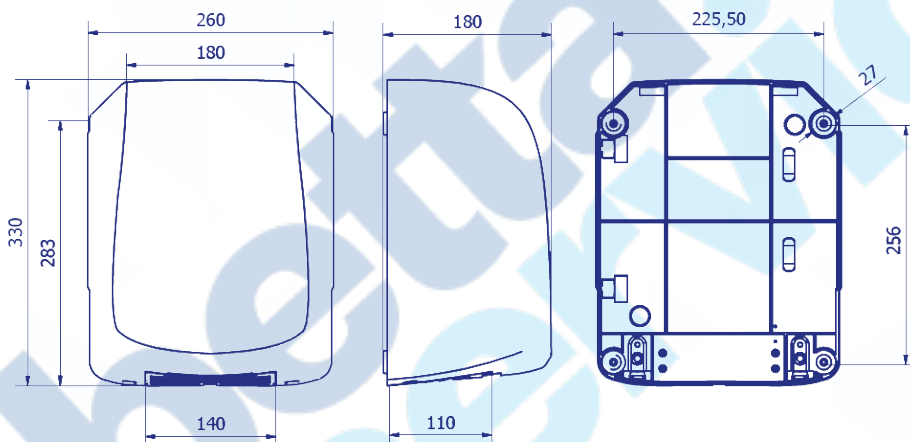

## Креслення виробу (мм)

**AA18000 / AA18500**

Вага нетто: 4,287кг

## Розміри в упаковці

<b>AA18000/AA18500</b>			
Висота	Ширина	Глибина	Вага
365 мм	328 мм	220 мм	4,946 кг